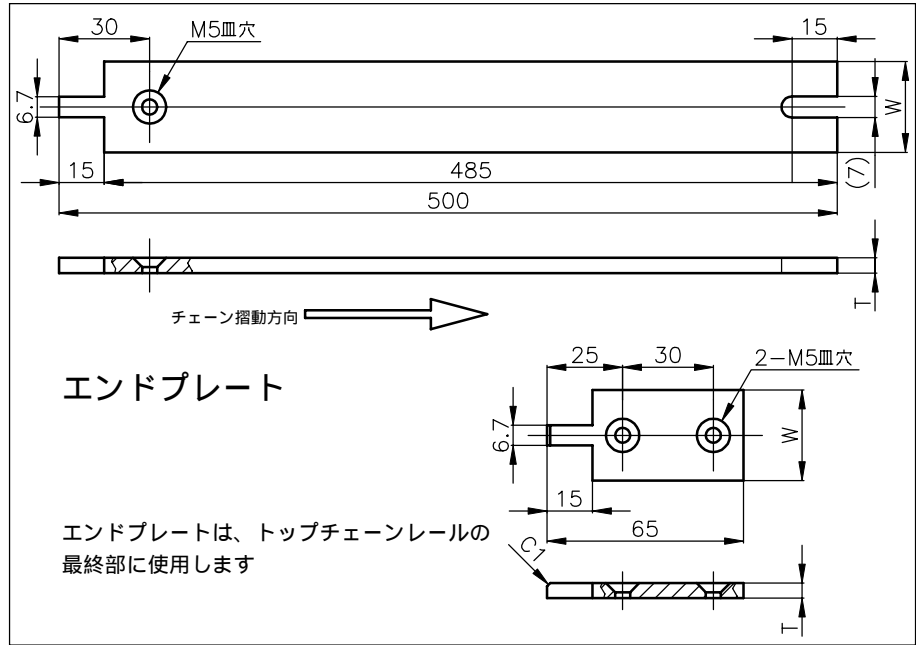

PH 型レール PH - Rails

標準グレード Standard Grade	色 Color
10-100	白 White
LV-301	緑 Green

型番 Code No.	T (mm)	W (mm)
PH-320	3	20
PH-510	5	10
PH-512	5	12
PH-520	5	20
PH-525	5	25
PH-530	5	30
PH-535	5	35

型番 Code No.	T (mm)	W (mm)
PH-540	5	40
PH-550	5	50
PH-555	5	55
PH-575	5	75
PH-611	6	11
PH-615	6	15
PH-616	6	16

型番 Code No.	T (mm)	W (mm)
PH-620	6	20
PH-625	6	25
PH-630	6	30
PH-635	6	35
PH-640	6	40

上記以外のサイズも打合せにより製作いたします
Other size on table are made to order.

標準押出レール

Extruded Rails

C 型レール C - Snap-on

型番 Code	C - 8		
標準 グレード Standard Grade	色 Color	長さ Length (m)	使用丸棒 Shaft Diameter (mm)
10-100EX	白 White	3	8

型番 Code	C - 10		
標準 グレード Standard Grade	色 Color	長さ Length (m)	使用丸棒 Shaft Diameter (mm)
10-100EX	白 White	3	10

型番 Code	C - 12		
標準 グレード Standard Grade	色 Color	長さ Length (m)	使用丸棒 Shaft Diameter (mm)
10-100EX	白 White	3	12