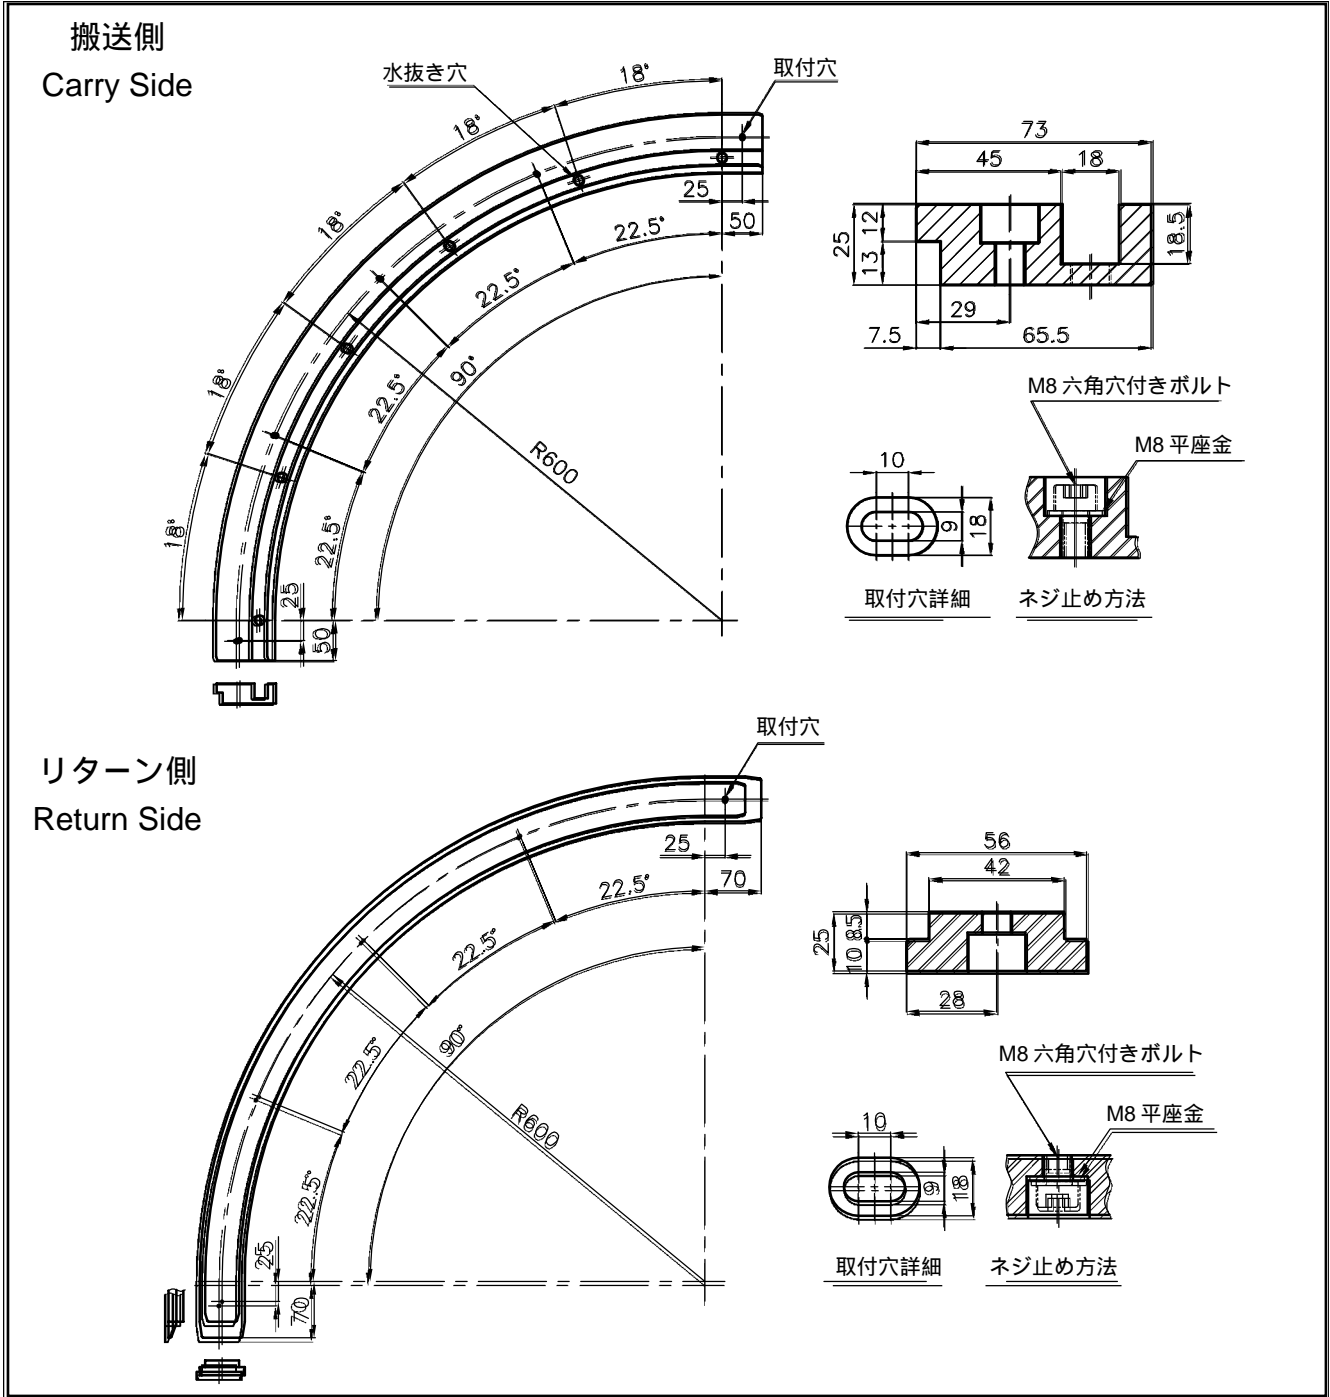

3085-C3 用カーブレール
Curve Rails for 3085C3

標準グレード Standard Grade	色 Color
10-100M9	白 White
SJ - CNO	ライトグレー Light Grey

1. ストレートレールの断面形状は、A-15 ページを参照ください
2. SJ-CNO レールを使用する場合、無潤滑（ドライ）で使用してください