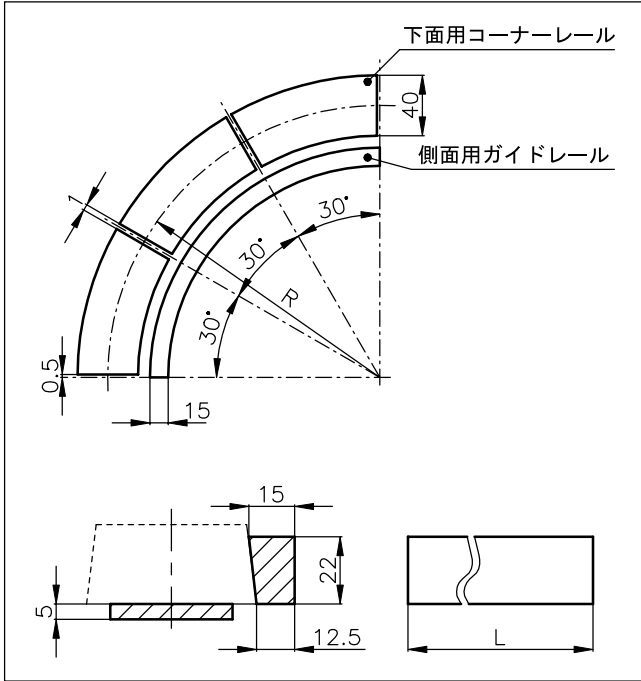

### 50UNS 用コーナーレール Corner Rails for 50UNS

このレールは、チェーンの下面を受ける走行用と側面を受けるガイド用の2種類があります。

#### 下面用コーナーレール

- 屈曲半径 R=600 ... 角度 30°
- 屈曲半径 R=1000 ... 角度 30°
- 屈曲半径 R=1500 ... 角度 30°

#### 側面用ガイドレール

- 屈曲半径 R=600用 ..... L=900mm
  - 屈曲半径 R=1000用 ..... L=1530mm
  - 屈曲半径 R=1500用 ..... L=2315mm
- 取付穴も、お打合せにより加工致します。

標準グレード Standard Grade	色 Color
10-100	白 White
10-301	緑 Green

### 50UNS 用ターンホイール 50UNS Turn Wheel

50UNS 型チェーンは屈曲半径が小さいことから、曲線部を小径のターンホイールで受けることが可能です。ターンホイールを使用することにより、コンベヤをコンパクトにでき、さらに屈曲時の抵抗を最小限に抑えます。

チェーン屈曲半径 R=150mm

このホイールは送り側用と戻り側用と2種類があります。(ベアリング付きも打合せにより製作します。)