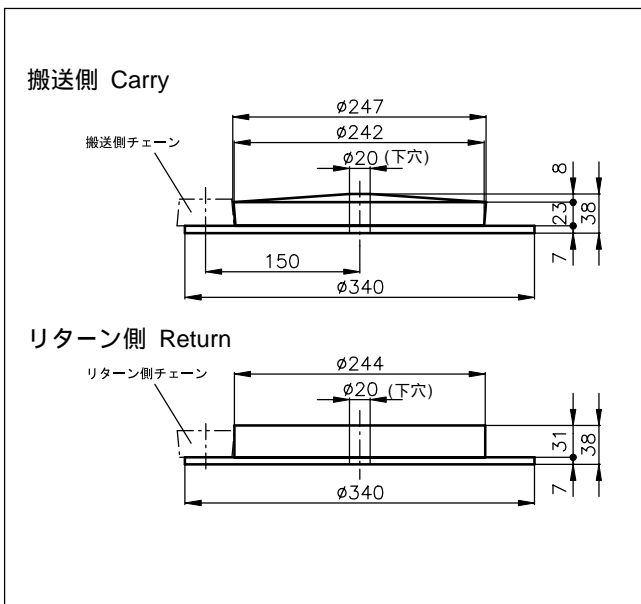

50UNS 用ターンホイール 50UNS Turn Wheel

50UNS 型チェーンは屈曲半径が小さいことから、曲線部を小径のターンホイールで受けることが可能です。ターンホイールを使用することにより、コンベヤをコンパクトにでき、さらに屈曲時の抵抗を最小限に抑えます。

チェーン屈曲半径 R=150mm

このホイールは送り側用と戻り側用と2種類があります。(ベアリング付きも打合せにより製作します。)

標準グレード Standard Grade	色 Color
84-100	白 White