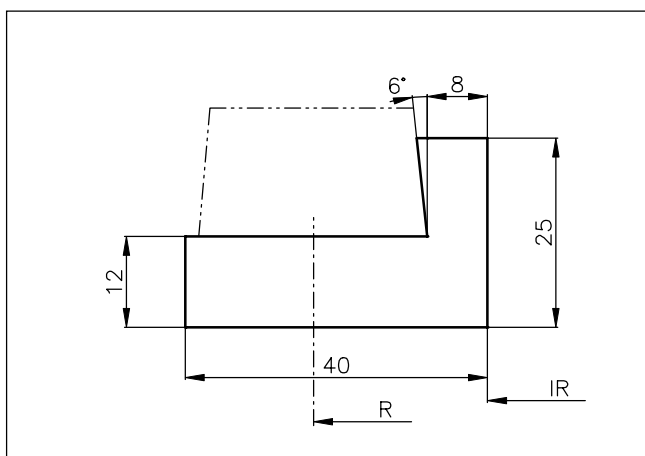

### PO・PC Chain Rails

標準グレード Standard Grade	色 Color
10-100	白 White
10-301	緑 Green

チェーンタイプ Chain Type	寸法 Dimensions					長さ Length (m)
	W (mm)	H (mm)	A (mm)	B (mm)	C (mm)	
PO-6	27	10	17	5	4	2
PO-8	33	15	23	5	5	
PO-12 / 212	44	20	34	5	8	

### PO-12SB Curve Rails

標準グレード Standard Grade	色 Color
10-100	白 White
10-301	緑 Green

チェーンセンター Chain Center R (mm)	IR (mm)
600	577
800	777
1000	977
1200	1177