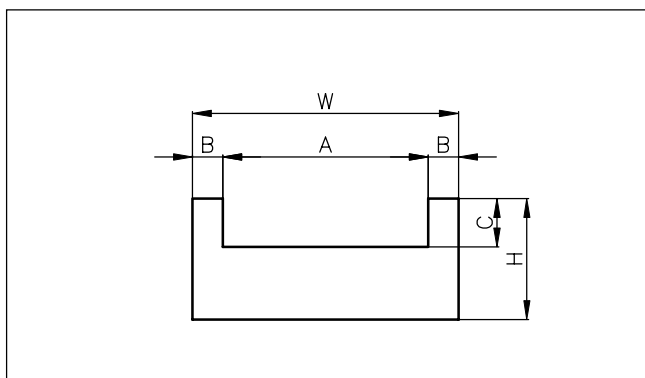

### PO・PC Chain Rails

標準グレード Standard Grade	色 Color
10-100	白 White
10-301	緑 Green

チェーンタイプ Chain Type	寸法 Dimensions					長さ Length (m)
	W (mm)	H (mm)	A (mm)	B (mm)	C (mm)	
PO-6	27	10	17	5	4	2
PO-8	33	15	23	5	5	
PO-12 / 212	44	20	34	5	8	

### PO-12SB Curve Rails

標準グレード Standard Grade	色 Color
10-100	白 White
10-301	緑 Green

チェーンセンター Chain Center R (mm)	IR (mm)
600	577
800	777
1000	977
1200	1177